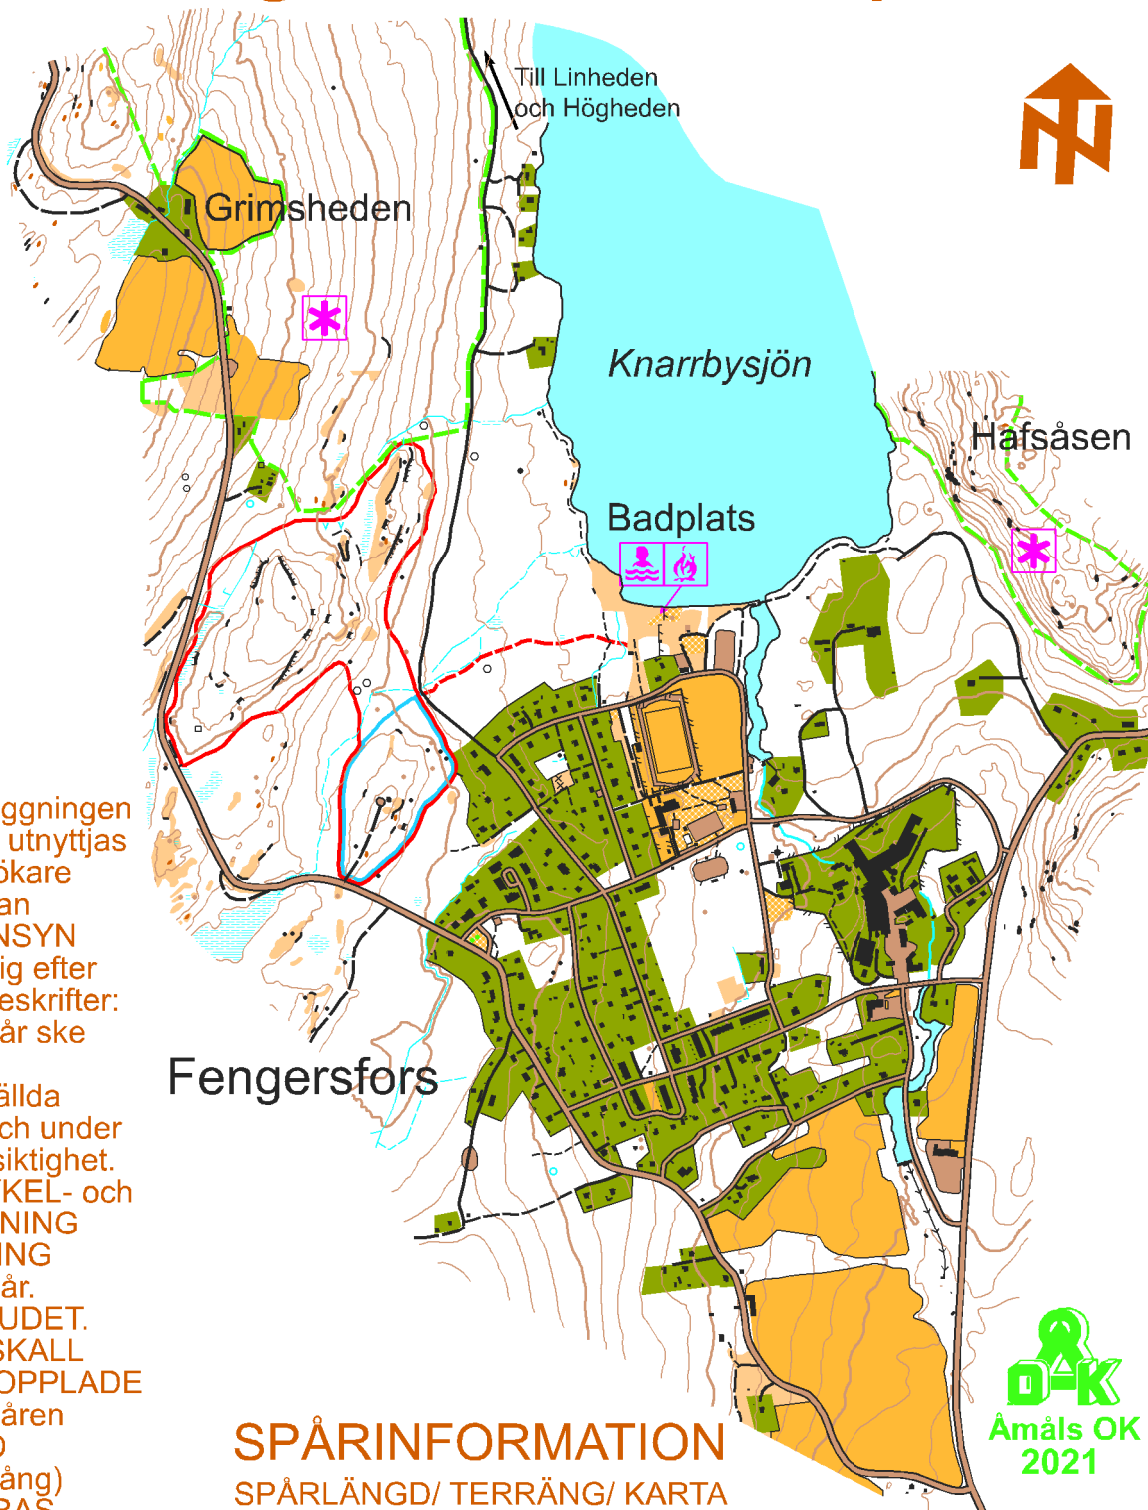

Fengersfors motionsspår

För att anläggningen skall kunna utnyttjas av alla besökare krävs att man VISAR HÄNSYN och rättar sig efter följande föreskrifter:

- * ELDNING får ske endast i iordningställda eldstäder och under största försiktighet.
- * MOTORCYKEL- och MOPEDÅKNING samt RIDNING i motionsspår. ÅR FÖRBJUDET.
- * HUNDAR SKALL HÅLLAS KOPPLADE i motionsspåren
- * VINTERTID (vid snötillgång) PREPARERAS SKIDSPÅR och vi vädjar till alla att INTE GÅ ELLER RASTA HUNDARNA I SKIDSPÅREN

SPÅRINFORMATION

SPÅRLÄNGD/ TERRÄNG/ KARTA

Motionsspår

2,5 km	Röd	
0,8 km	Blå	
Förbindelsespår		
0,4 km	Röd	
Naturresevat		

Ekv. 5 m.

0 100 200 300 400 500 1000 m

TAVLANS
PLATS

TEKNIK OCH FRITID
SÄFFLE - ÅMÅL