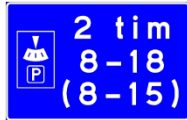

Hur använder man parkeringsskiva i Åmåls kommun

När parkeringsskiva ska användas på en parkeringsplats är detta beslutat genom lokala trafikföreskrifter och utmärkt med en tilläggtavla till det vanliga parkeringsvägmärket.

Märket ”parkeringsskiva” anger att tiden när parkering påbörjas ska anges med en parkeringsskiva eller någon annan anordning.
(Annan anordning är t ex papper där man skriver klockslag, avrundat till närmaste hel eller halv timme)