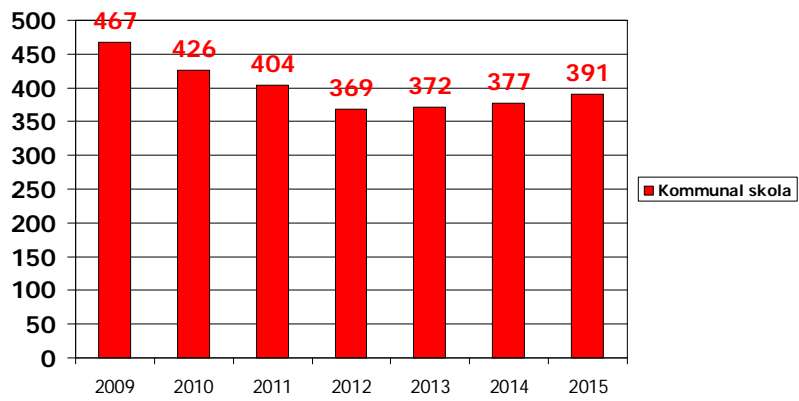

Elevprognos skolår 7-9 Kommunal skola 2009-2015

2009-08-31

ÅMÅLS KOMMUN

7