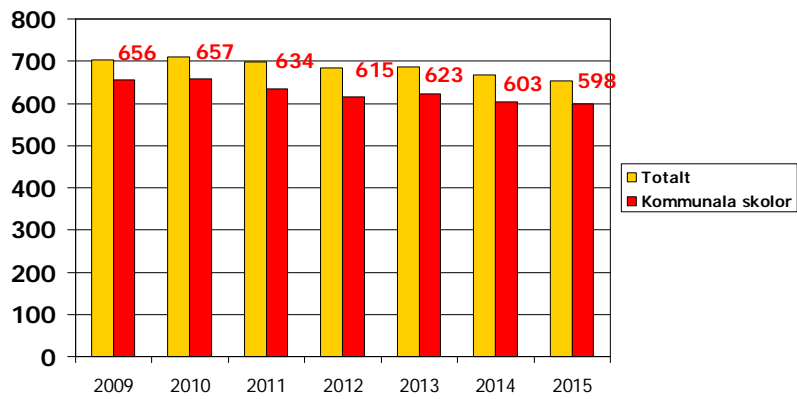

Prognos F-skolår 6, tätorten Totalt antal elever och kommunala skolor 2009-2015

F=förskoleklass
Osäkerhet kring fristående
skolor.

2009-08-31

ÅMÅLS KOMMUN

3