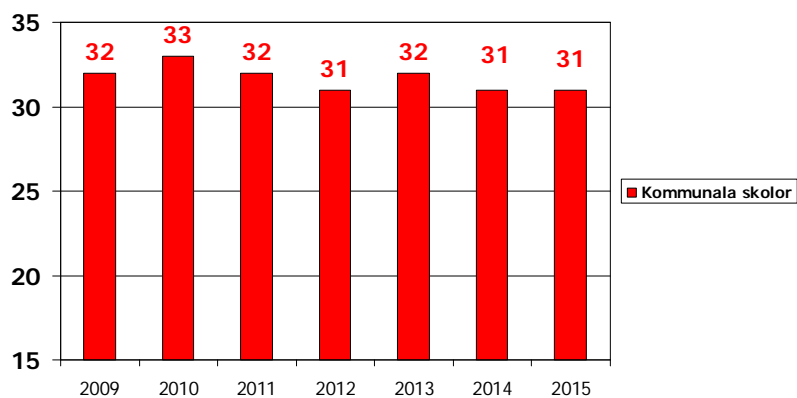

Antal klasser F-6, Prognos, tätorten 2009-2015

Ca 20 elever per klass.
Underlag för antal
lärare/stödresurser.

2009-08-31

ÅMÅLS KOMMUN

4