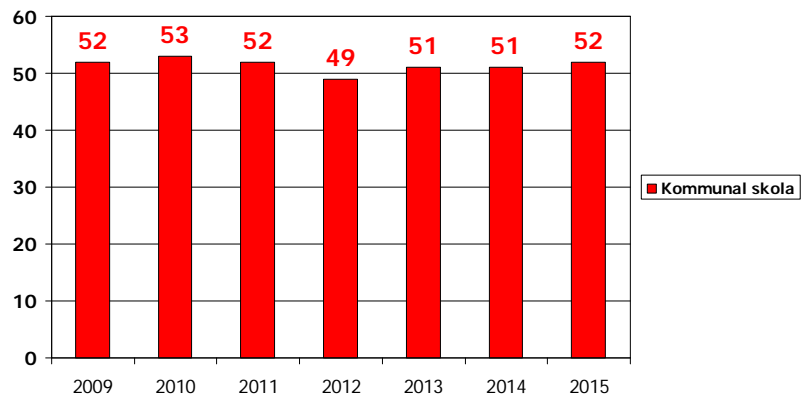

Antal klasser F-9 2009-2015

2009-08-31

ÅMÅLS KOMMUN

9